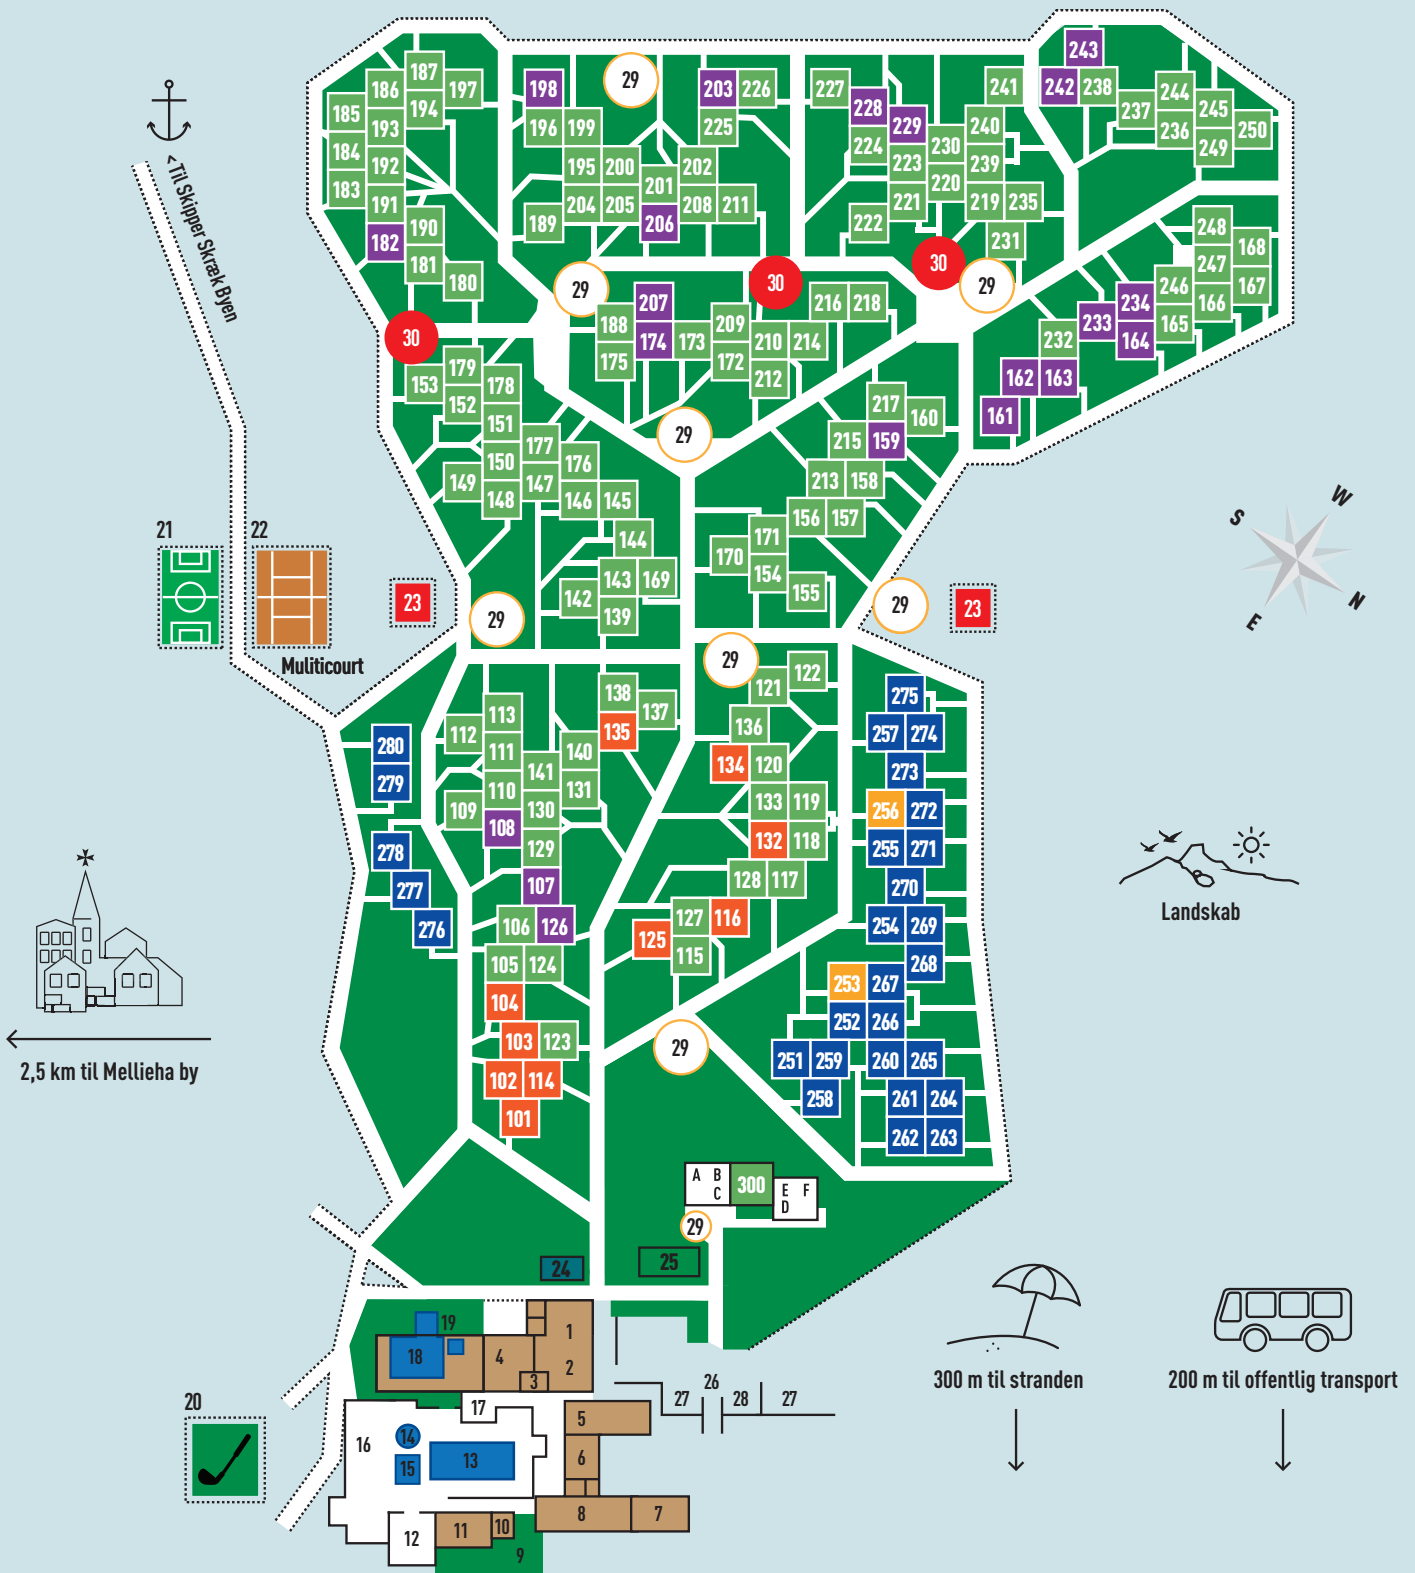

# MELLIEHA HOLIDAY CENTRE

FolkeFerie.dk  
- ferie med mere mening

1. Reception og servicekontor
2. Hæveautomat
3. Vaskeri og toilet
4. Konferencsal
5. Supermarked
6. Hansen Gastro Bar
7. Winston Steakhouse
8. Restaurant Great Dane
9. Ny Legeplads
10. Puslebord, ammerum og børnetoilet

11. Toilet og omklædning
12. Poolbar
13. Swimmingpool
14. Babypool
15. Børnepool
16. Solterrasse med havudsigt og solsenge
17. Overdækket terrasse
18. Indendørs pool, spa, fitness m.m.
19. Have med lille udendørs pool og solsenge
20. Minigolf, petanque- og krolfbaner

21. Fodboldbane
22. Multicourt
23. Katted café
24. Skildpaddedam
25. Petanquebane
26. Gangtunnel til sandstrand
27. Parkeringsplads
28. Personale parkering
29. Affaldssortering
30. Grillpladser

- 3-vær. feriehus, 70 m<sup>2</sup>
- 2-vær. feriehus, 55 m<sup>2</sup>
- Handicapvenlige feriehus, 70 m<sup>2</sup>
- Handicapvenlige feriehus, 55 m<sup>2</sup>
- Club Lux feriehus, 70 m<sup>2</sup>
- 1-værelses lejligheder, 30 m<sup>2</sup>
- Dobbeltværelser, 20 m<sup>2</sup>