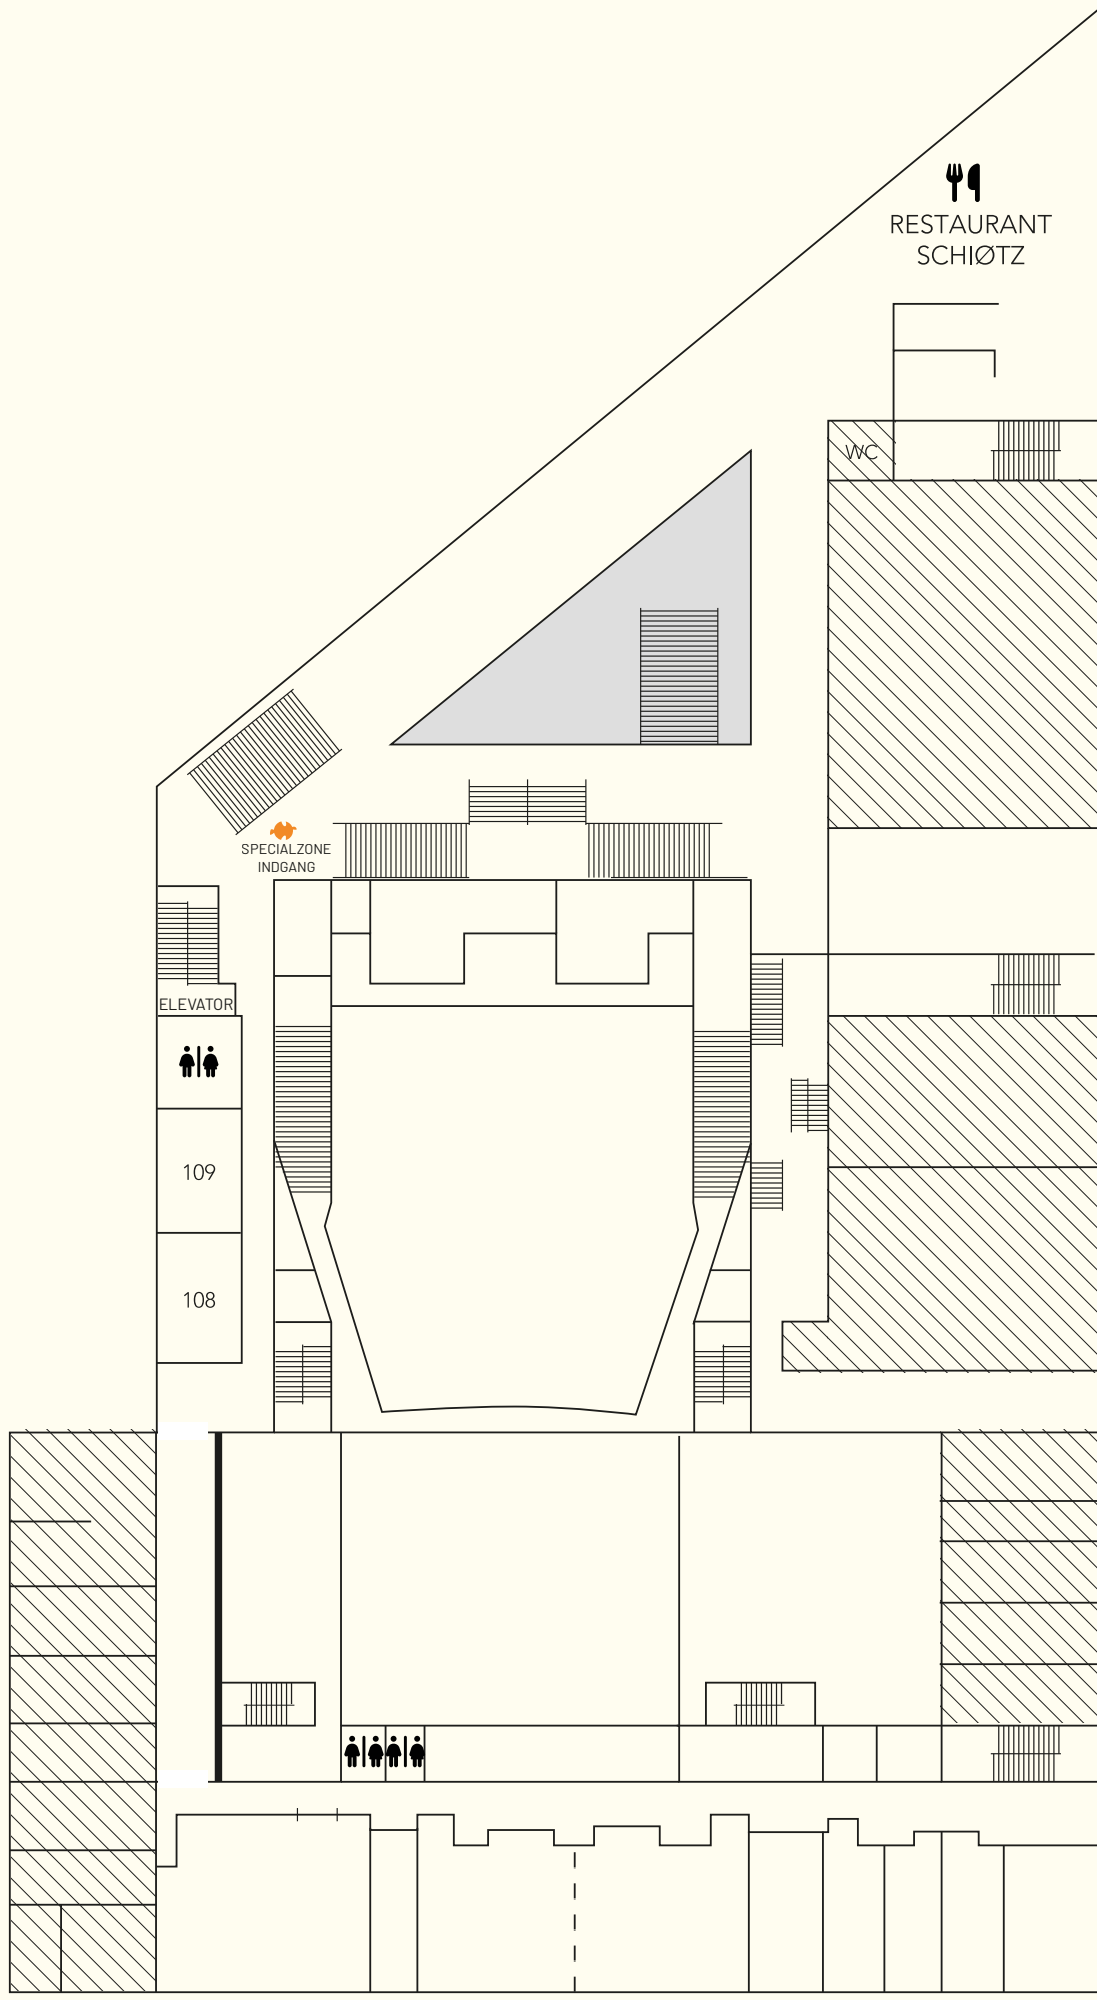

ODEON OVERSIGTSKORT

IKON FORKLARING

-  AUTISMEVENLIGE TILTAG
-  NØDUDGANG
-  TOILETTER (WC)
(90 TOILETTER I KÆLDEREN INKL. HANDICAP)

STUEPLAN

1.SAL

2.SAL