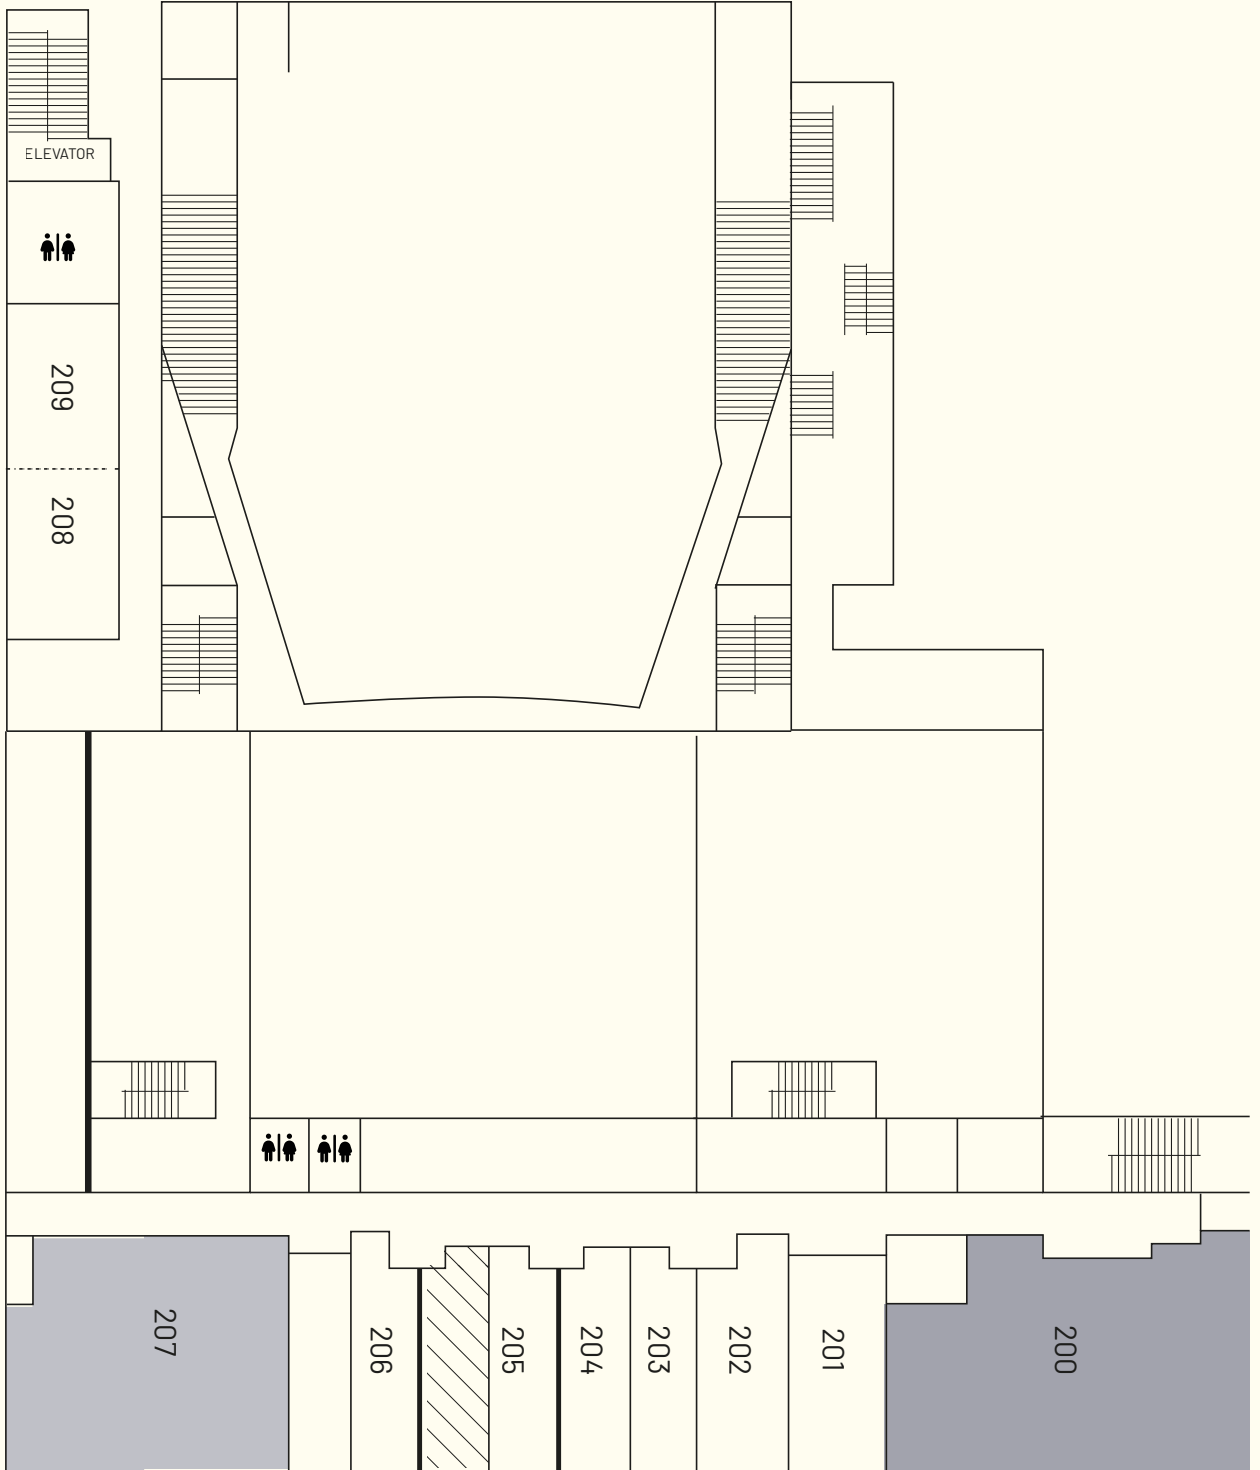

ODEON OVERSIGTSKORT

IKON FORKLARING

-  AUTISMEVENLIGE TILTAG
-  NØDUDGANG
-  TOILETTER (WC)
(90 TOILETTER I KÆLDEREN INKL. HANDICAP)

STUEPLAN

1.SAL

2.SAL