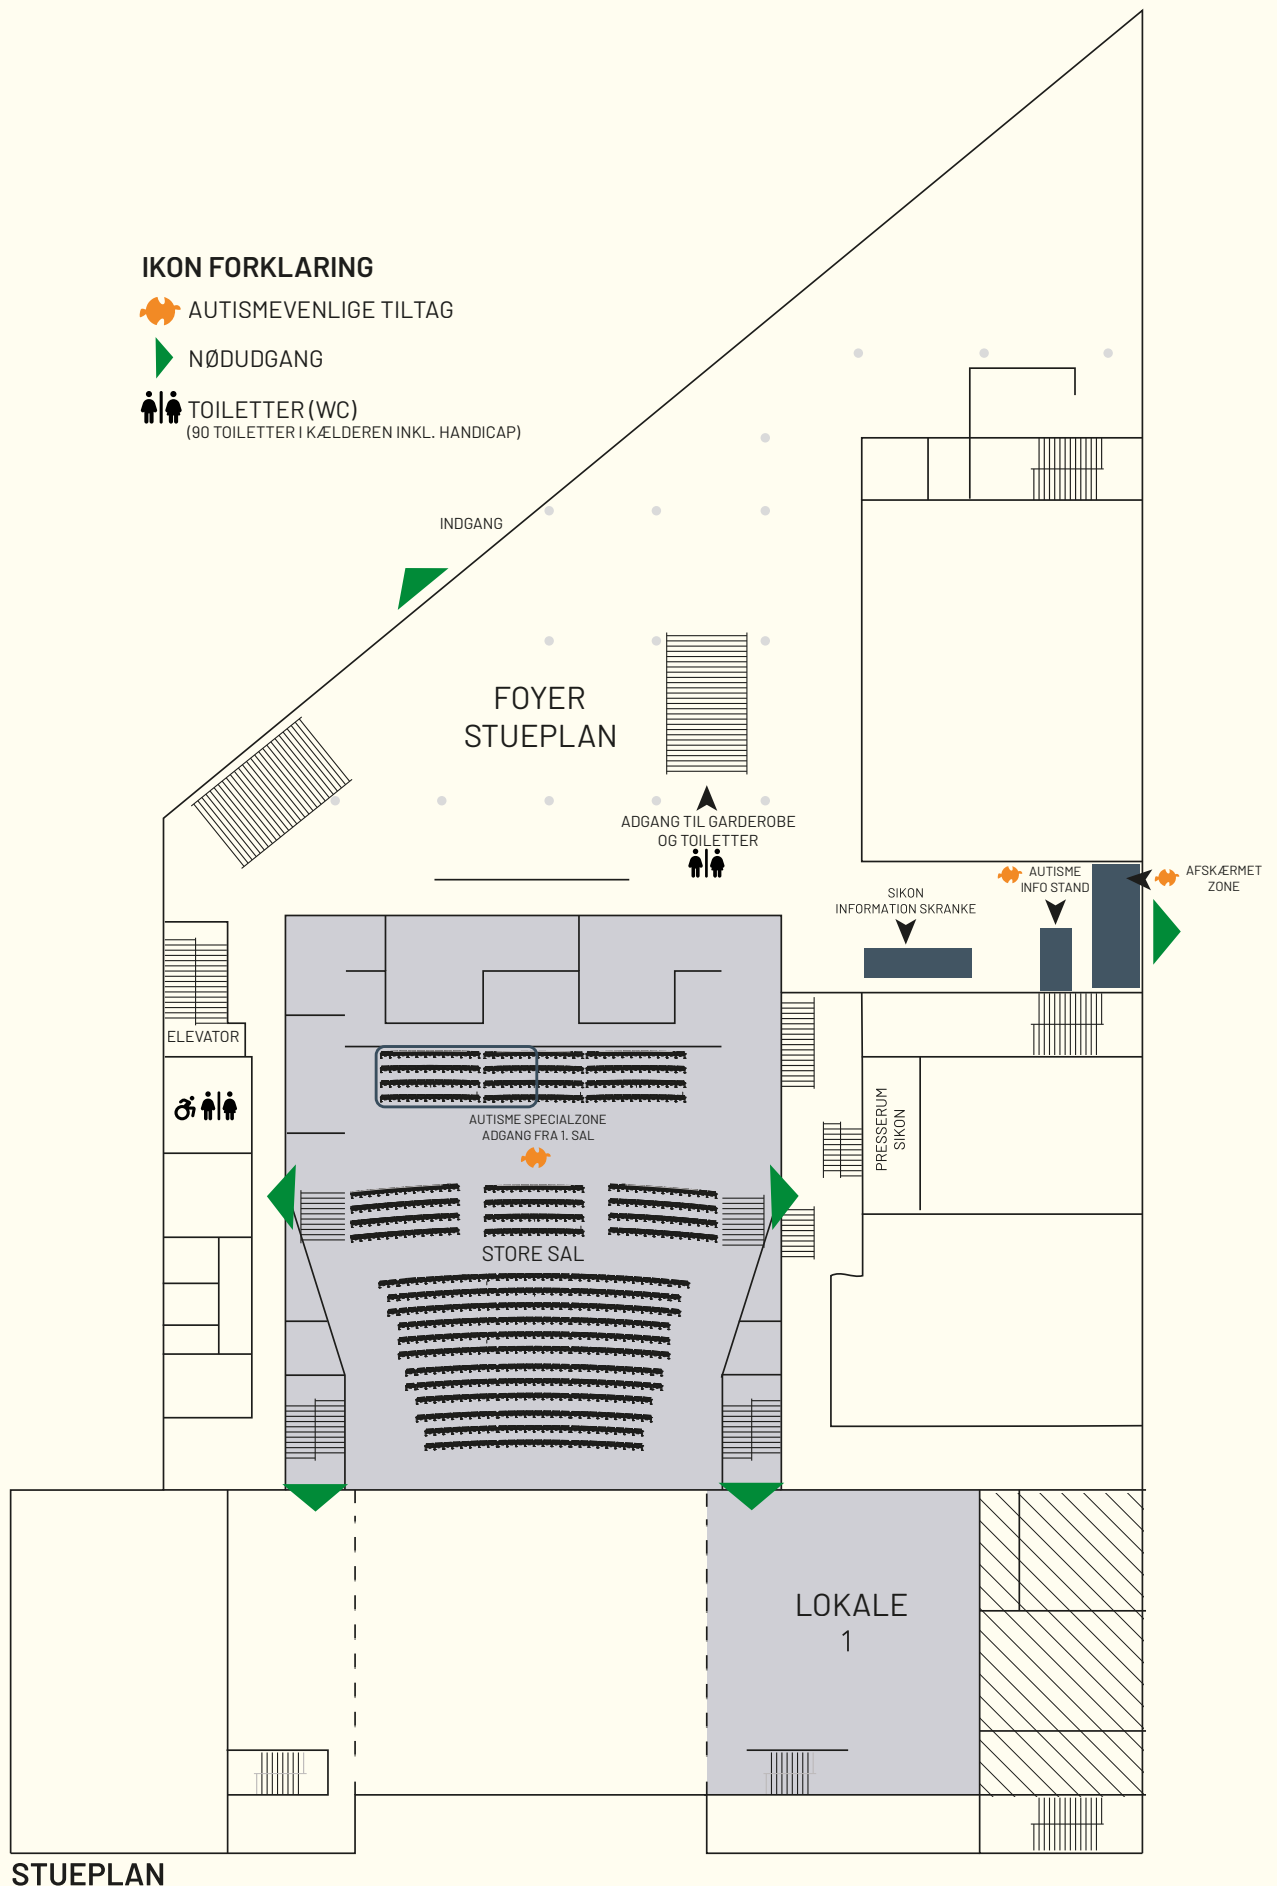

ODEON OVERSIGTSKORT

IKON FORKLARING

-  AUTISMEVENLIGE TILTAG
-  NØDUDGANG
-  TOILETTER (WC)
(90 TOILETTER I KÆLDEREN INKL. HANDICAP)

STUEPLAN

1.SAL

2.SAL